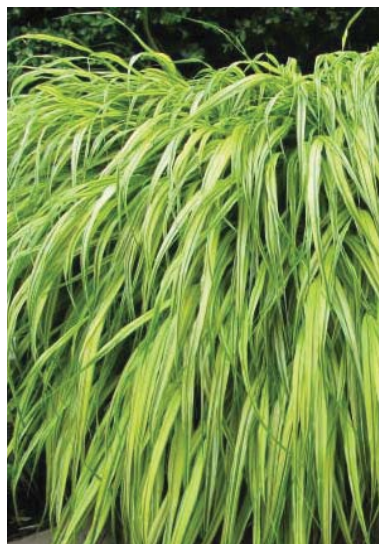

Taxus baccata 'Repandens'

Alchemilla mollis 'Auslese'

Helleborus niger 'White Lady'

Rohdea japonica

Leucojum aestivum

Sagina subulata

Calamagrostis brachytricha

Hakonechloa macra 'Aureola'

Hakonechloa macra 'Fubuki'

Sporobolus heterolepis

Athyrum filix-femina ssp. asplenioides

Athyrum nipponicum 'Pictum'

Cyrtomium falcatum 'Rochfordianum'

Dryopteris erythrosora

GREENROOF - REPRESENTATIVE EXTENSIVE PALETTE